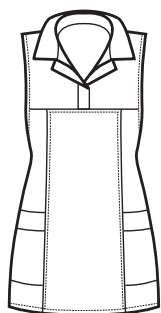

SUPER DRY

IL TESSUTO ANTIMACCHIA CHE RESPIRA
E FA SCIVOLARE I CAPELLI

THE ANTISTAIN FABRIC THAT BREATHES
AND THAT LETS HAIR SLIP AWAY

TRINIDAD - PAPEETE
ONE SIZE