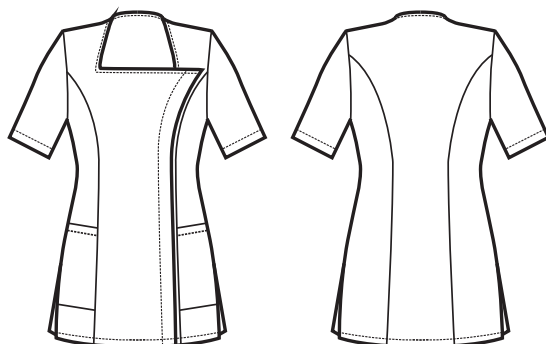

005360
CASACCA ABERDEEN
100% polyester Bohème
180 gr/m²
S • M • L • XL • XXL
BIANCO