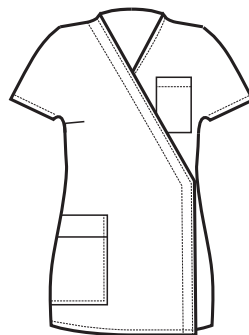

SUPER DRY

IL TESSUTO ANTIMACCHIA
CHE RESPIRA
E FA SCIVOLARE I CAPELLI

THE ANTISTAIN FABRIC
THAT BREATHES
AND THAT LETS HAIR SLIP AWAY

**KIMONO DONNA
SUPER DRY**