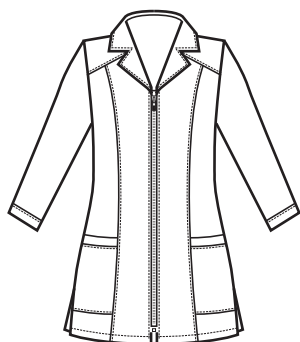

003581T
CASACCA BARCELONA
MANICA $\frac{3}{4}$
SUPER DRY
100% polyester
130 gr/m²
S • M • L • XL • XXL
NERO