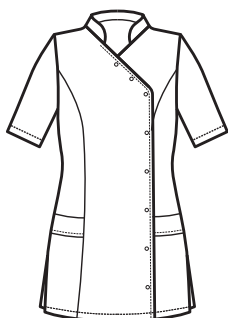

**CASACCA DONNA
SUPER DRY**

SUPER DRY

**IL TESSUTO ANTIMACCHIA CHE RESPIRA
E FA SCIVOLARE I CAPELLI**

**THE ANTISTAIN FABRIC THAT BREATHES
AND THAT LETS HAIR SLIP AWAY**

**BOTTONI A
PRESSIONE
SNAPS**

**012280M
CASACCA NIZZA
MEZZA MANICA
SUPER DRY
100% polyester
130 gr/m²
S • M • L • XL • XXL
BIANCO**