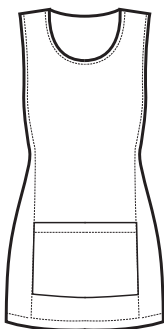

013501
PAPEETE LONG
100% polyester
220 gr/m²
NERO

**010401
SAKURA**
100% polyester
220 gr/m²
NERO

**112801
SNEAKER
UNISEX
COMFORT**
(36 - 47)
MICROFIBRA
NERO

**013216
PAPEETE**
100% polyester
220 gr/m²
NATURAL

**112816
SNEAKER
UNISEX
COMFORT**
(36 - 47)
NATURAL

NATURAL

**013221
PAPEETE**
100% polyester
220 gr/m²
SMOKE

SMOKE

**SHERRY
ONE SIZE**

SUPER DRY

**IL TESSUTO ANTIMACCHIA
CHE RESPIRA E FA
SCIVOLARE I CAPELLI**