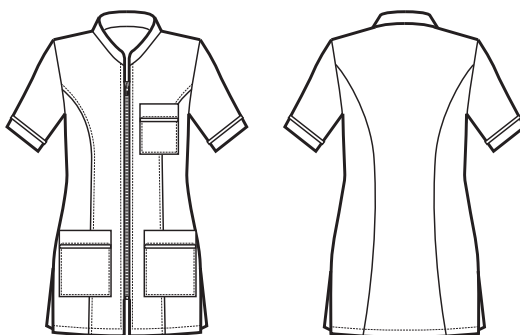

**002560
CASACCA FLORIDA**
100% polyester Bohème
180 gr/m²
S • M • L • XL • XXL
NERO + FUXIA