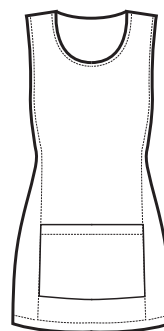

013501
PAPEETE LONG
100% polyester
220 gr/m²
NERO

**010401
SAKURA**
100% polyester
220 gr/m²
NERO

**112801
SNEAKER
UNISEX
COMFORT**
(36 - 47)
MICROFIBRA
NERO

**013216
PAPEETE**
100% polyester
220 gr/m²
NATURAL

**112816
SNEAKER
UNISEX
COMFORT**
(36 - 47)
NATURAL

NATURAL

**013221
PAPEETE**
100% polyester
220 gr/m²
SMOKE

SMOKE

**SHERRY
ONE SIZE**

SUPER DRY

**IL TESSUTO ANTIMACCHIA
CHE RESPIRA E FA
SCIVOLARE I CAPELLI**