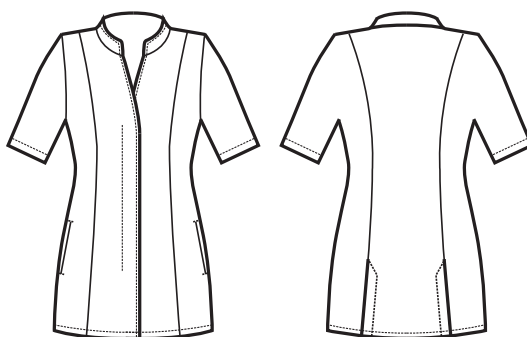

**Bottoni fissi
Fixed buttons**

**CASACCA DONNA
BOHÈME**

BOHÈME

LO STRETCH
LAVA E
INDOSSA
CHE RESPIRA

STRETCH FABRIC
WASH & WEAR
THAT BREATHES

Bottoni fissi
Fixed buttons

002661
CASACCA HIBISCUS
100% polyester Bohème
180 gr/m²
S • M • L • XL • XXL
NERO