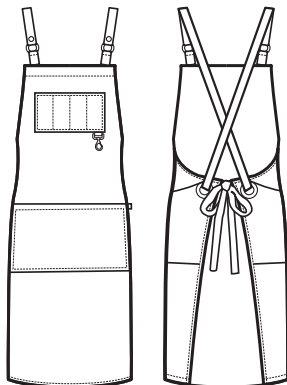

088901
BRISTOL
100% polyester
220 gr/m²
NERO + NERO

088912
BRISTOL
100% polyester
220 gr/m²
GRIGIO + NERO

013581
PAPEETE LONG
SUPER DRY
100% polyester
130 gr/m²
NERO

SUPER DRY
IL TESSUTO ANTIMACCHIA CHE RESPIRA
E FA SCIVOLARE I CAPELLI
*THE ANTISTAIN FABRIC THAT BREATHES
AND THAT LETS HAIR SLIP AWAY*