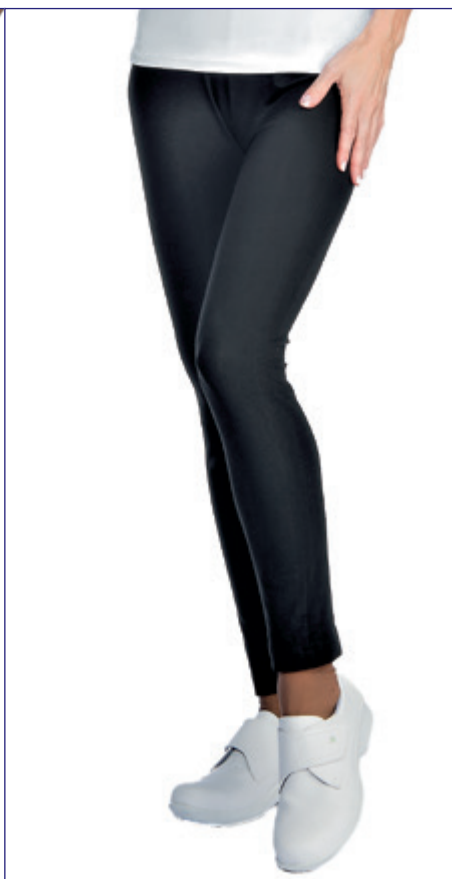

024610 LONG LEGGINGS

97% cotton • 3% spandex - 180 gr/m²
S • M • L • XL • XXL
BIANCO

024620 SHORT LEGGINGS

97% cotton • 3% spandex - 180 gr/m²
S • M • L • XL • XXL
BIANCO

024601 PANTAJERSEY

97% cotton • 3% spandex - 180 gr/m²
S • M • L • XL • XXL
NERO