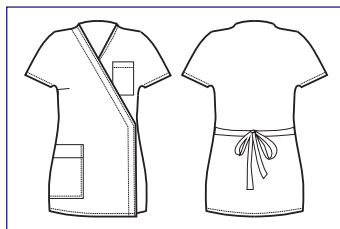

006001

KIMONO

65% polyester

35% cotton

150 gr/m²

M • XL

BIANCO