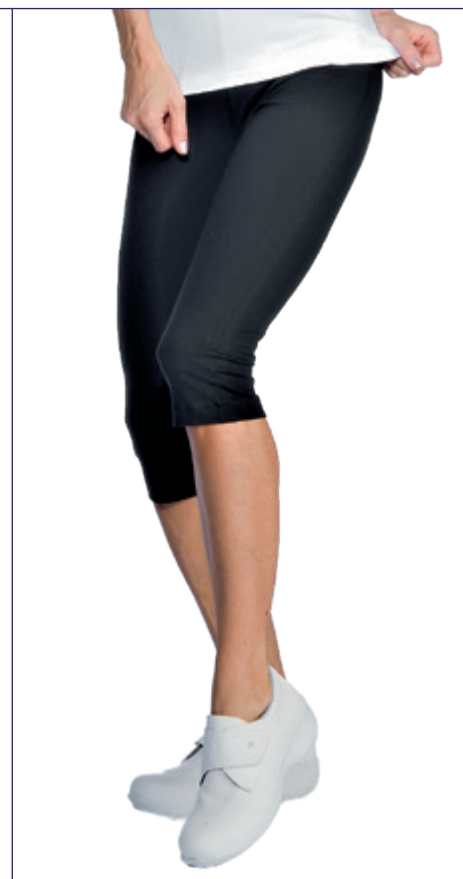

024621 SHORT LEGGINGS

97% cotton • 3% spandex - 180 gr/m²
S • M • L • XL • XXL
NERO