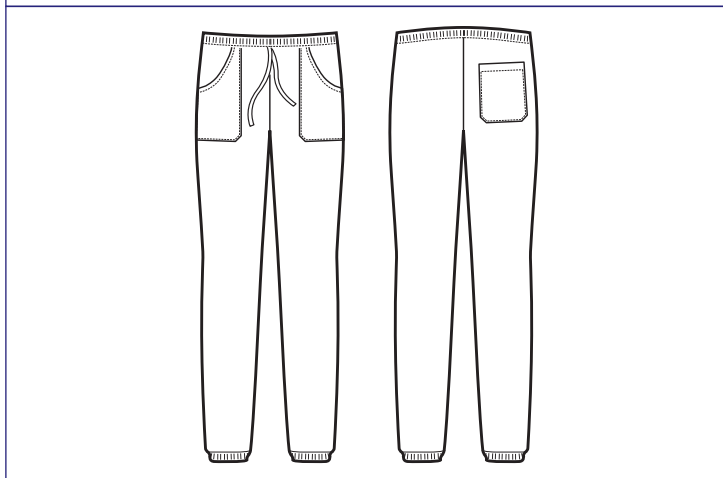

**044000F
PANTAGIAFFA**
100% cotton
190 gr/m²
XS • S • M • L • XL • XXL
BIANCO

**044000AF 3XL
044000BF 4XL
044000CF 5XL**

**044600F
PANTAGIAFFA**
100% cotton
210 gr/m²
S • M • L • XL • XXL
BIANCO

**044300F
PANTAGIAFFA**
100% polyester super dry
130 gr/m²
S • M • L • XL • XXL
BIANCO

SUPER DRY
IL TESSUTO ANTIMACCHIA
CHE RESPIRA E FA
SCIVOLARE I CAPELLI
*THE ANTISTAIN FABRIC
THAT BREATHES AND
THAT LETS HAIR SLIP AWAY*

SUPER STRETCH
TESSUTO ELASTICIZZATO
CHE AIUTA IL MOVIMENTO
*STRETCH FABRIC
THAT HELPS MOVEMENTS*

**SUPER
STRETCH**

**044878
PANTAGIAFFA**
97% cotton • 3% spandex
210 gr/m²
S • M • L • XL • XXL
BIANCO

BOHÈME

LO STRETCH
LAVA E INDOSSA
CHE RESPIRA

*STRETCH FABRIC
WASH & WEAR
THAT BREATHES*

STRETCH

**044870
PANTAGIAFFA**
100% polyester Bohème
180 gr/m²
S • M • L • XL • XXL
BIANCO

SATIN
PER CHI VUOLE IL COTONE
MA NON SI ACCONTENTA
*FOR THOSE WHO
WANT COTTON
BUT AT THE SAME TIME
WANT MORE*

**044409F
PANTAGIAFFA**
100% cotton satin
180 gr/m²
S • M • L • XL • XXL
BIANCO

**044008F
PANTAGIAFFA**
65% polyester • 35% cotton
195 gr/m²
S • M • L • XL • XXL
BIANCO

**044700F
PANTAGIAFFA**
65% polyester • 35% cotton
150 gr/m²
S • M • L • XL • XXL
BIANCO