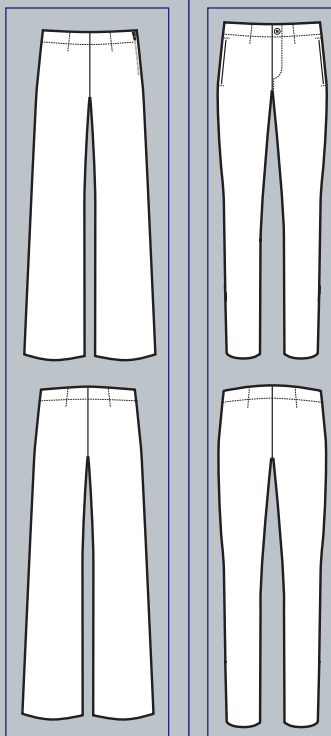

**024511
PANTALONE
PALAZZO
SUPER STRETCH**
96% polyester
4% spandex
200 gr/m²
40 • 42 • 44 • 46 • 48
50 • 52 • 54 • 56
NERO

**SUPER
STRETCH**