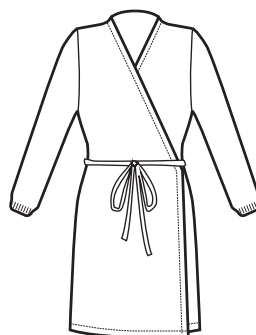

006099
KIMONO
CLIENTE

SUPER DRY
100% polyester
130 gr/m²
M • XL
NERO