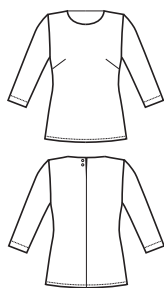

TECHNOLOGY

NO STIRO
TRASPIRANTE

STRETCH

NO IRON
BREATHABLE

025251T
CAMICETTA
GRANADA
TECHNOLOGY
MANICA $\frac{3}{4}$
100% polyester
119 gr/m²
S • M • L • XL • XXL
NERO

NEW

SUPER DRY

IL TESSUTO
ANTIMACCHIA
CHE RESPIRA E
FA SCIVOLARE I
CAPELLI