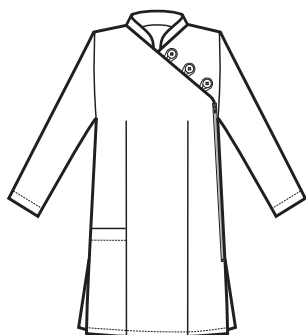

002410M
CASACCA TAIPEI
MEZZA MANICA
SUPER DRY
100% polyester
130 gr/m²
S • M • L • XL • XXL
BIANCO