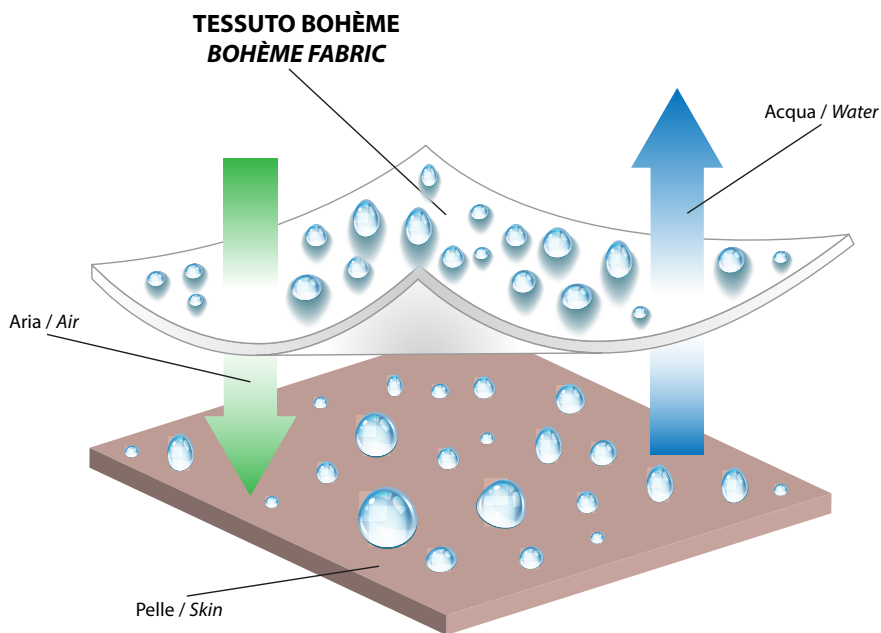

THE ANTISTAIN FABRIC THAT BREATHES
AND THAT LETS HAIR SLIP AWAY

TRINIDAD - PAPEETE
ONE SIZE

013381
TRINIDAD
SUPER DRY
100% polyester
130 gr/m²
ONE SIZE
NERO

013181
PAPEETE
SUPER DRY
100% polyester
130 gr/m²
ONE SIZE
NERO

BOHÈME STRETCH

IL TESSUTO STRETCH LAVA E INDOSSA CHE RESPIRA

Caratteristiche:

- a) Tessuto stretch per aiutare il movimento
- b) Traspirabilità per il mantenimento della temperatura corporea ottimale
- c) Se lavato in lavatrice piegando bene il capo non necessita di stiratura

THE STRETCH WASH & WEAR FABRIC THAT BREATHES

Characteristics:

- a) *Stretch fabric that helps movements*
- b) *Perspiring fabric that helps keeping optimal body temperature*
- c) *If washed and well bent in the washing machine, it does not require ironing*