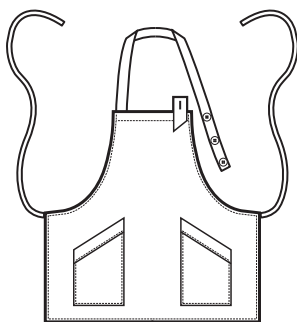

**088243
SHERRY
SUPER DRY**
100% polyester
130 gr/m²
ONE SIZE
NERO + LUREX 03