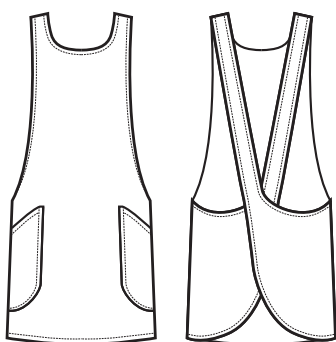

**010401
SAKURA**
100% polyester
220 gr/m²
NERO