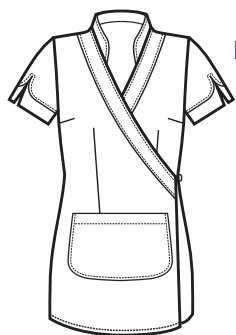

SUPER DRY

IL TESSUTO ANTIMACCHIA
CHE RESPIRA
E FA SCIVOLARE I CAPELLI

THE ANTISTAIN FABRIC
THAT BREATHES
AND THAT LETS HAIR SLIP AWAY

**KIMONO DONNA
SUPER DRY**

**004581
KIMONO TAHITI**
SUPER DRY
100% polyester
130 gr/m²
M • XL
NERO