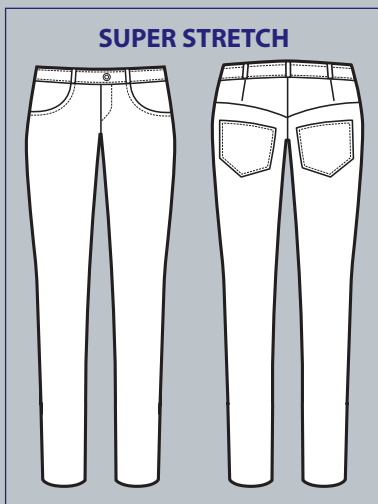

**024851
PANTALONE
MARGARITA**
97% cotton
3% spandex
210 gr/m²
40 • 42 • 44 • 46
48 • 50 • 52
NERO

**024850
PANTALONE
MARGARITA**
97% cotton
3% spandex
210 gr/m²
40 • 42 • 44 • 46
48 • 50 • 52
BIANCO

**SUPER
STRETCH**

SUPER STRETCH