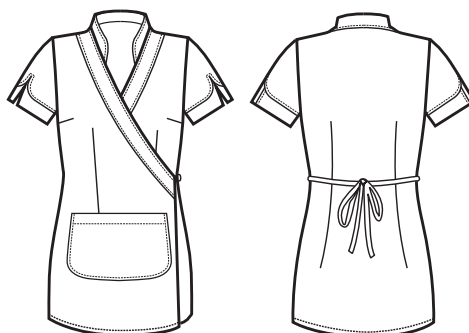

004570
KIMONO TAHITI
100% polyester
Bohème
180 gr/m²
M • XL
BIANCO