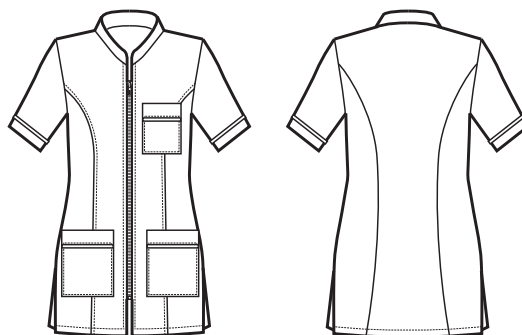

**Bottoni a pressione
Snaps**

SUPER DRY

IL TESSUTO
ANTIMACCHIA
CHE RESPIRA
E FA SCIVOLARE I
CAPELLI

*THE ANTISTAIN FABRIC
THAT BREATHES
AND THAT LETS HAIR
SLIP AWAY*

002510
CASACCA FLORIDA
SUPER DRY
100% polyester
130 gr/m²
S • M • L • XL • XXL
BIANCO