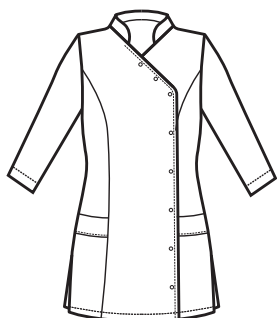

012281M
CASACCA NIZZA
MEZZA MANICA
SUPER DRY
100% polyester
130 gr/m²
S • M • L • XL • XXL
NERO