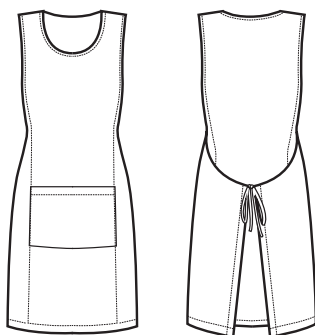

088901
BRISTOL
100% polyester
220 gr/m²
NERO + NERO

088912
BRISTOL
100% polyester
220 gr/m²
GRIGIO + NERO

013581
PAPEETE LONG
SUPER DRY
100% polyester
130 gr/m²
NERO

SUPER DRY
IL TESSUTO ANTIMACCHIA CHE RESPIRA
E FA SCIVOLARE I CAPELLI
*THE ANTISTAIN FABRIC THAT BREATHES
AND THAT LETS HAIR SLIP AWAY*