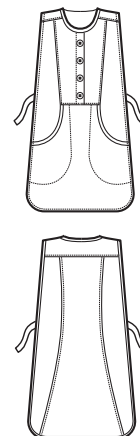

↑↓ cm 95

SAKURA

↑↓ cm 78

↑↓ cm 73

TRINIDAD

↑↓ cm 72

KINGSTON

↑↓ cm 84

**PAPEETE
LONG**

↑↓ cm 85

PAPEETE

↑↓ cm 72,5

↑↓ cm 85,5

BOLERO

DARLINGTON

BROOKLYN

↔ cm 70
↑↓ cm 65

LOLLIPOP

↔ cm 70
↑↓ cm 64

↑↓ cm 86

↔ cm 70
↑↓ cm 46

**GREMBIULE
VITA**

↔ cm 70
↑↓ cm 60