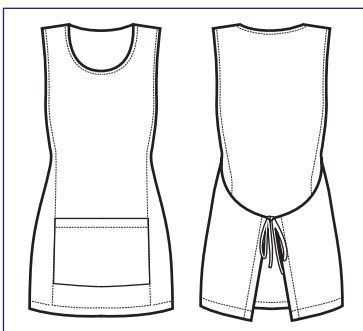

013077
PAPEETE
100% cotton
220 gr/m²
JEANS

RETRO / BACK

Tessuto / Fabric
JEANS

013041
PAPEETE
100% cotton
220 gr/m²
BLACK JEANS

Tessuto / Fabric
BLACK JEANS

PAPEETE COLOURS
ONE SIZE

013086 PAPEETE
100% polyester - 220 gr/m²
NERO + FUXIA