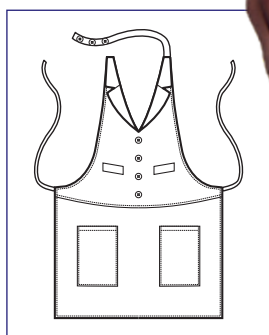

037297
VICTOR
100% polyester
220 gr/m²
ANTRACITE + NERO

037203
VICTOR
100% polyester
220 gr/m²
NERO +
BORDEAUX