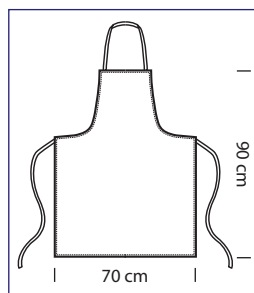

087000S
PETTORINA
SENZA TASCA
WITHOUT POCKET
100% cotton
210 gr/m²
cm 70 x 90
BIANCO