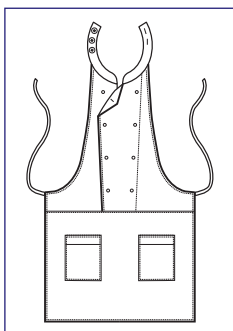

037311
ASSUAN
65% polyester
35% cotton
195 gr/m²
NERO + BIANCO

037307
ASSUAN
65% polyester
35% cotton
195 gr/m²
NERO + ROSSO

**Regolazione con
bottoni a pressione**
Regulation with snaps

090516
GREMBIULE
MAGIC
100% polyester
220 gr/m²
NATURAL