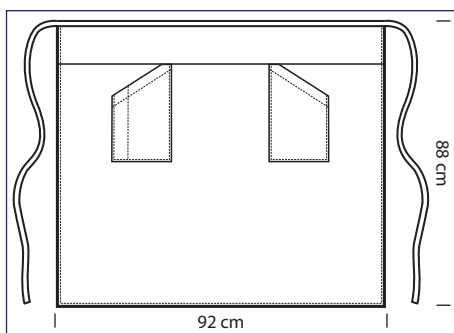

VERSAILLES SENZA SPACCO COLOURS

cm 92 x 88 - ONE SIZE

114301
100% pol.
220 gr/m²
NERO

114300
100% pol.
220 gr/m²
BIANCO

114318
VERSAILLES
SENZA SPACCO
100% polyester
170 gr/m²
LIVERPOOL

114303
VERSAILLES
SENZA SPACCO
100% polyester
220 gr/m²
BORDEAUX