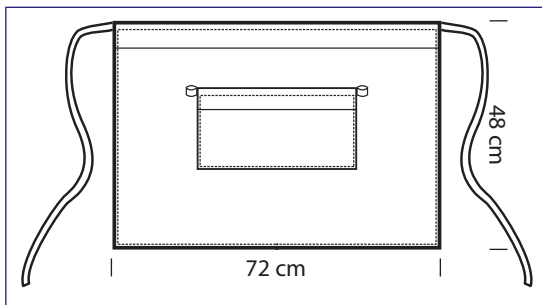

085003
DAKAR
100% polyester
220 gr/m²
BORDEAUX

LEONIDA COLOURS

cm 72 x 48 - ONE SIZE

085916
LEONIDA
100% polyester
220 gr/m²
NATURAL + CUIOIO

085977
LEONIDA
100% cotton
220 gr/m²
JEANS + CUIOIO

085941
LEONIDA
100% cotton
220 gr/m²
BLACK JEANS +
NERO