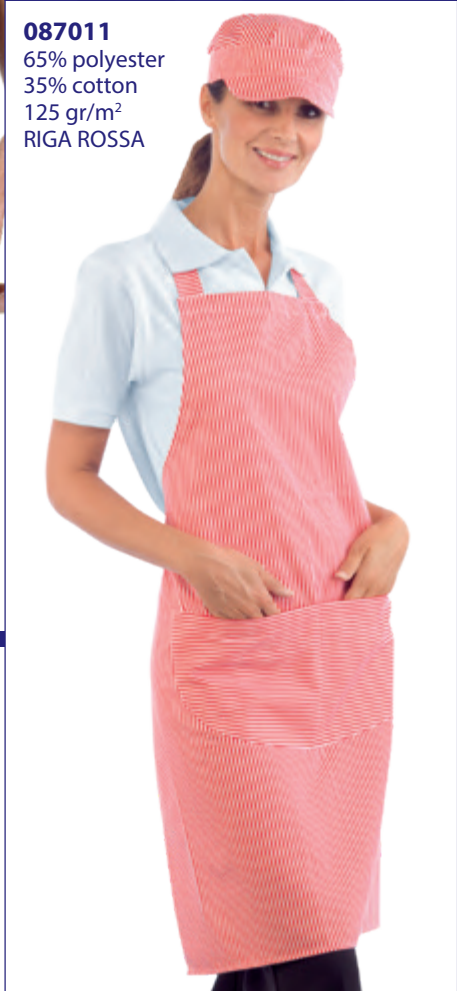

PETTORINA COLOURS

cm 70 x 90 - ONE SIZE