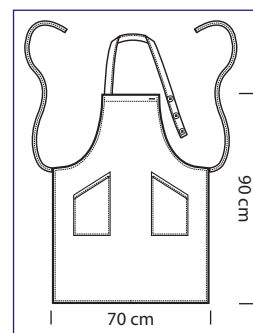

CHAMPAGNE UNISEX COLOURS
ONE SIZE