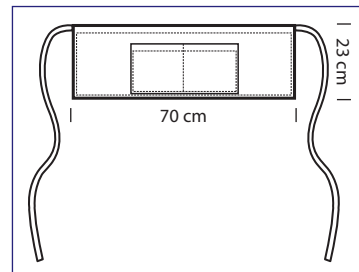

085201
LIVINGSTON
65% polyester
35% cotton
195 gr/m²
cm 70 x 23
NERO