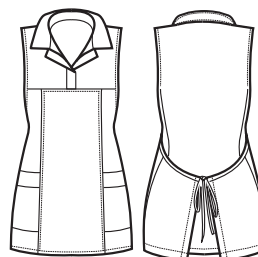

↑↓ cm 95

SAKURA

↑↓ cm 78

↑↓ cm 73

TRINIDAD

↑↓ cm 72

↑↓ cm 84

**PAPEETE
LONG**

↑↓ cm 85

PAPEETE

↑↓ cm 72,5

↑↓ cm 85,5

BOLERO

DARLINGTON

BROOKLYN

↔ cm 70
↑↓ cm 65

LOLLIPOP

↔ cm 70
↑↓ cm 64

↑↓ cm 86

↔ cm 70
↑↓ cm 46

**GREMBIULE
VITA**

↔ cm 70
↑↓ cm 60