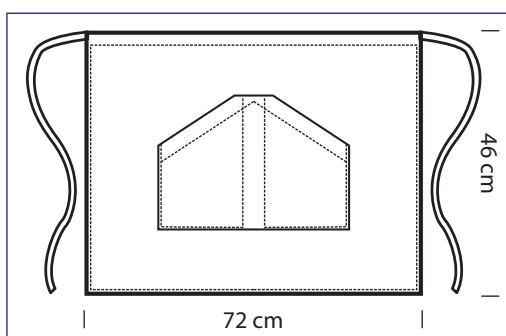

086608 ORLEANS

100% polyester
220 gr/m²
cm 72 x 46
GESSATO

086619 ORLEANS

100% polyester
170 gr/m²
cm 72 x 46
LINCOLN