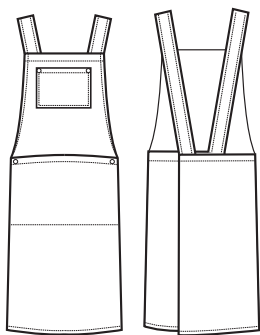

↔ cm 70
↕ cm 66

**PETTORINA
CERATO RING**

↔ cm 75
↕ cm 90

**PETTORINA
CERATO**

↔ cm 70
↕ cm 90

NAGANO

↑↓ cm 95

SAKURA