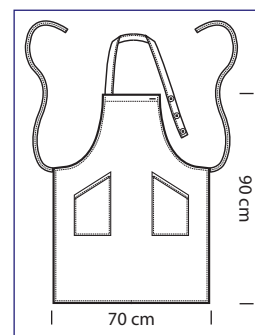

CHAMPAGNE UNISEX COLOURS
100% polyester - 220 gr/m² - ONE SIZE