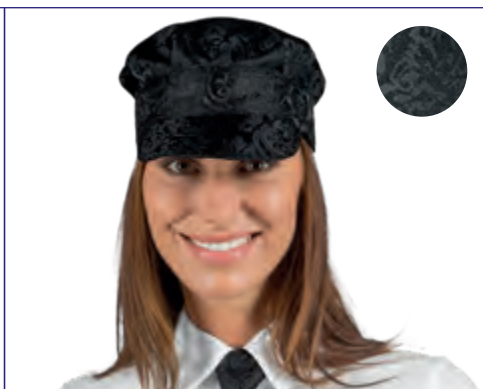

072141
100% polyester
DAMASCO