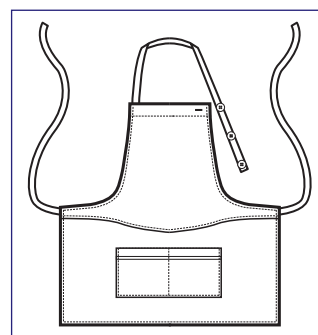

087627
100% pol.
220 gr/m²
LILLA +
NERO

087626
BROOKLYN
100% polyester
220 gr/m²
MELA + NERO

BROOKLYN COLOURS

100% polyester - 220 gr/m² - ONE SIZE

087608
BROOKLYN
100% polyester
220 gr/m²
GESSATO

087601
NERO