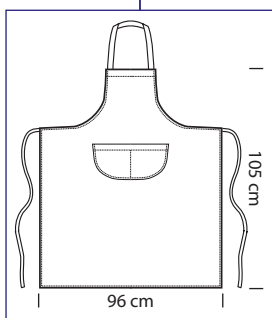

087000E
GREMBIULE CON
PETTORINA ECO
100% cotton
190 gr/m²
cm 70 x 90
BIANCO

087999
GREMBIULE
BIG PETTORINA
100% cotton
210 gr/m²
cm 96 x 105
BIANCO