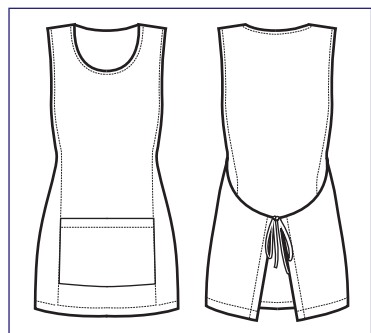

013077
PAPEETE
100% cotton
220 gr/m²
JEANS