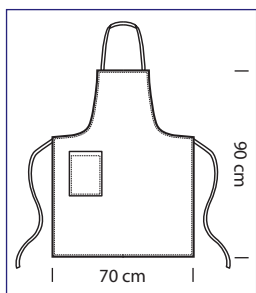

087000
GREMBIULE
CON PETTORINA
100% cotton
210 gr/m²
cm 70 x 90
BIANCO

087000S
PETTORINA
SENZA TASCA
WITHOUT POCKET
100% cotton
210 gr/m²
cm 70 x 90
BIANCO

087000E
GREMBIULE CON
PETTORINA ECO
100% cotton
190 gr/m²
cm 70 x 90
BIANCO

087999
GREMBIULE
BIG PETTORINA
100% cotton
210 gr/m²
cm 96 x 105
BIANCO

087991
GREMBIULE
BIG PETTORINA
65% polyester
35% cotton
195 gr/m²
cm 96 x 105
NERO