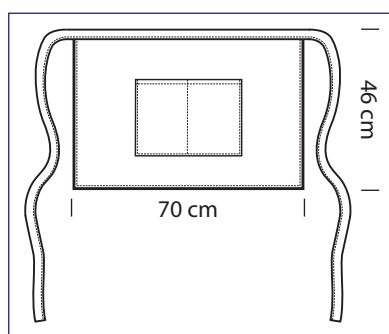

085601
65% pol.
35% cot.
195 gr/m²
NERO

085612
65% pol.
35% cot.
195 gr/m²
GRIGIO

086801
CRETA
65% polyester
35% cotton
195 gr/m²
cm 70 x 46
NERO

086803
CRETA
65% polyester
35% cotton
195 gr/m²
cm 70 x 46
BORDEAUX