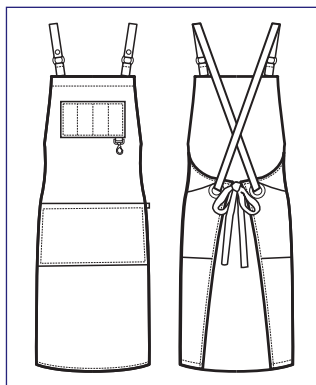

↔ cm 70
↕ cm 46

ORLEANS

↔ cm 72
↕ cm 46

PUB

↔ cm 46
↕ cm 30

LIVINGSTON

↔ cm 70
↕ cm 23

088985
BRISTOL
100% polyester
220 gr/m²
MORO + CUOIO