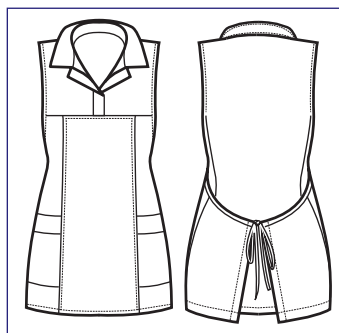

013460 MALIBÙ
100% polyester - 220 gr/m²
NERO + FUXIA

013377
TRINIDAD
100% cotton
220 gr/m²
JEANS

013377
TRINIDAD
100% cotton
220 gr/m²
JEANS

013316
TRINIDAD
100% polyester
220 gr/m²
NATURAL

013300
TRINIDAD
100% polyester - 220 gr/m²
BIANCO