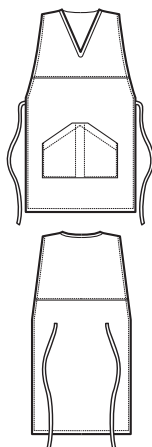

↔ cm 70
↕ cm 66

**PETTORINA
CERATO RING**

↔ cm 75
↕ cm 90

**PETTORINA
CERATO**

↔ cm 70
↕ cm 90

NAGANO

↑↓ cm 95

SAKURA

↑↓ cm 85

PAPEETE

↑↓ cm 72,5

PONCHO A V

↑↓ cm 85,5

BOLERO

DARLINGTON

BROOKLYN