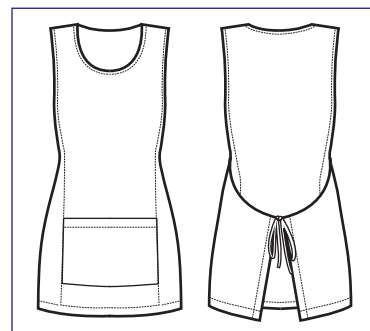

013111
PAPEETE
100% polyester
220 gr/m²
MURANO 01

RETRO / BACK

NEW

013003
PAPEETE
65% polyester
35% cotton
160 gr/m²
RIGA BORDEAUX

NEW

013143
PAPEETE
100% polyester
220 gr/m²
LUREX 03

NEW

013112
PAPEETE
100% polyester
220 gr/m²
SILVER